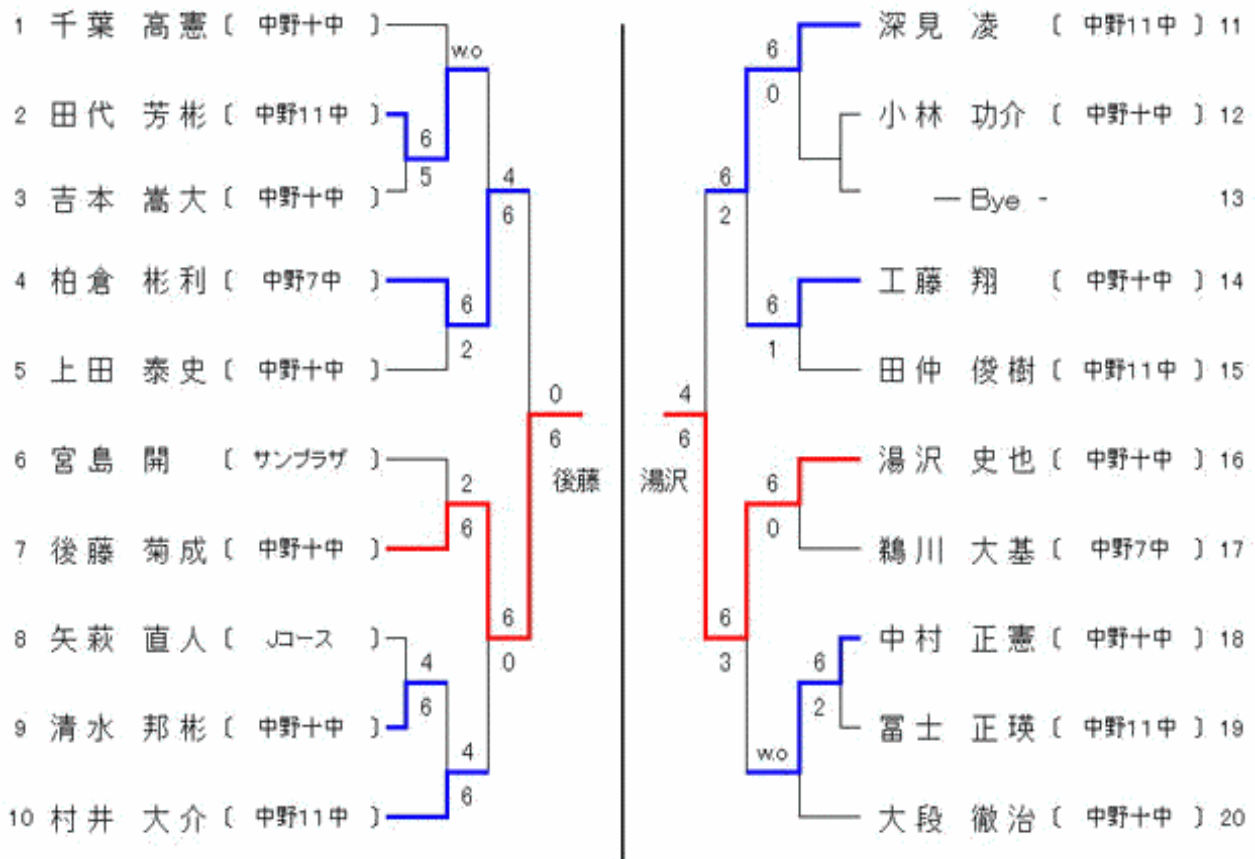

ジュニア男子

1R 2R SF F F SF 2R 1R