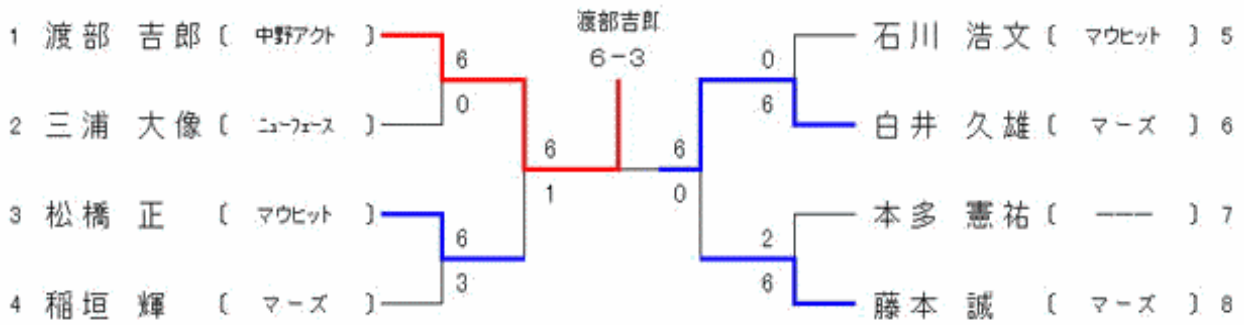

壮年男子

1R SF F SF 1R