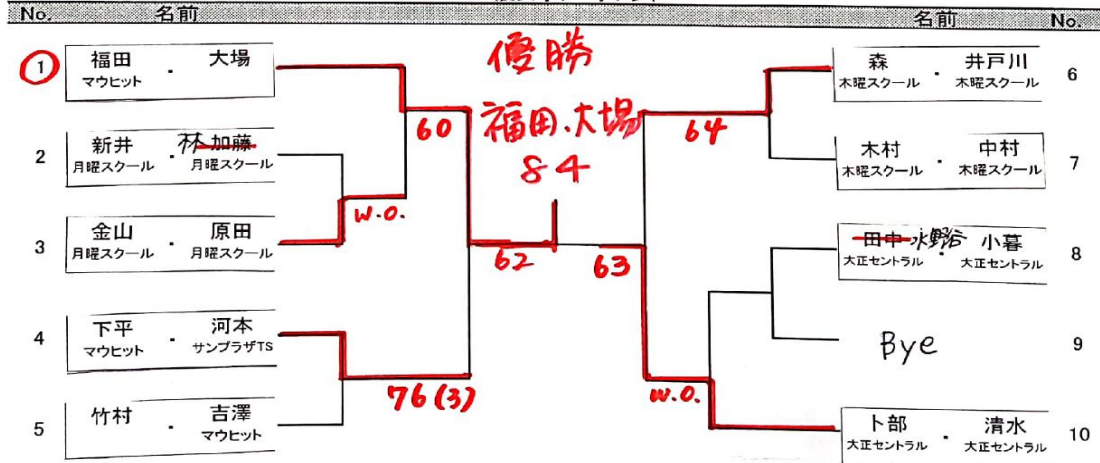

一般男子ダブルス

ブロック	氏名	大久保・狩野	平岩・大神	宮島・海老原	谷本・牛島	三宅・森	順位
1	1 大久保 狩野 大正セントラル 大正セントラル		75	46	62	61	2
	2 平岩 大神 BIG GOD BIG GOD	57		46	46	63	4
	3 宮島 海老原 KTC KTC	64	64		75	64	1
	4 谷本 牛島 大正セントラル 大正セントラル	26	64	57		63	3
	5 三宅 森 大正セントラル 大正セントラル	16	36	46	36		5

一般女子ダブルス

ブロック	氏名	福田・大場	木村・中村	田中・小暮	順位
1	1 福田 大場 マウヒット		61	60	1
	2 木村 中村 木曜スクール 木曜スクール	16		60	2
	3 田中~~水野~~ 小暮 大正セントラル 大正セントラル	06	06		3

ブロック	氏名	竹村・吉澤	森・井戸川	金山・原田	順位
2	4 竹村 吉澤 マウヒット		57	61	2
	5 森 井戸川 木曜スクール 木曜スクール	75		61	1
	6 金山 原田 月曜スクール 月曜スクール	16	16		3

ブロック	氏名	卜部・清水	新井・加藤	下平・河本	順位
3	7 卜部 清水 大正セントラル 大正セントラル		60	61	1
	8 新井 加藤~~林~~ 月曜スクール 月曜スクール	06		06	3
	9 下平 河本 マウヒット サンプラザTS	16	60		2

一般女子トーナメント

ベテラン男子ダブルス

ブロック	氏名	吉田・小島	関口・粕谷	船岡・山田	芦澤・谷田部	宮崎・古川	順位
1	1 吉田 小島 大正セントラル 大正セントラル		64	61	36	26	3
	2 関口 粕谷 早朝スクール 早朝スクール	46		61	62	06	2
	3 船岡 山田 フレンズ フレンズ	16	16		16	06	5
	4 芦澤 谷田部 木曜スクール 桜台	63	26	61		16	4
	5 宮崎 古川 マウヒット マウヒット	62	60	60	61		1